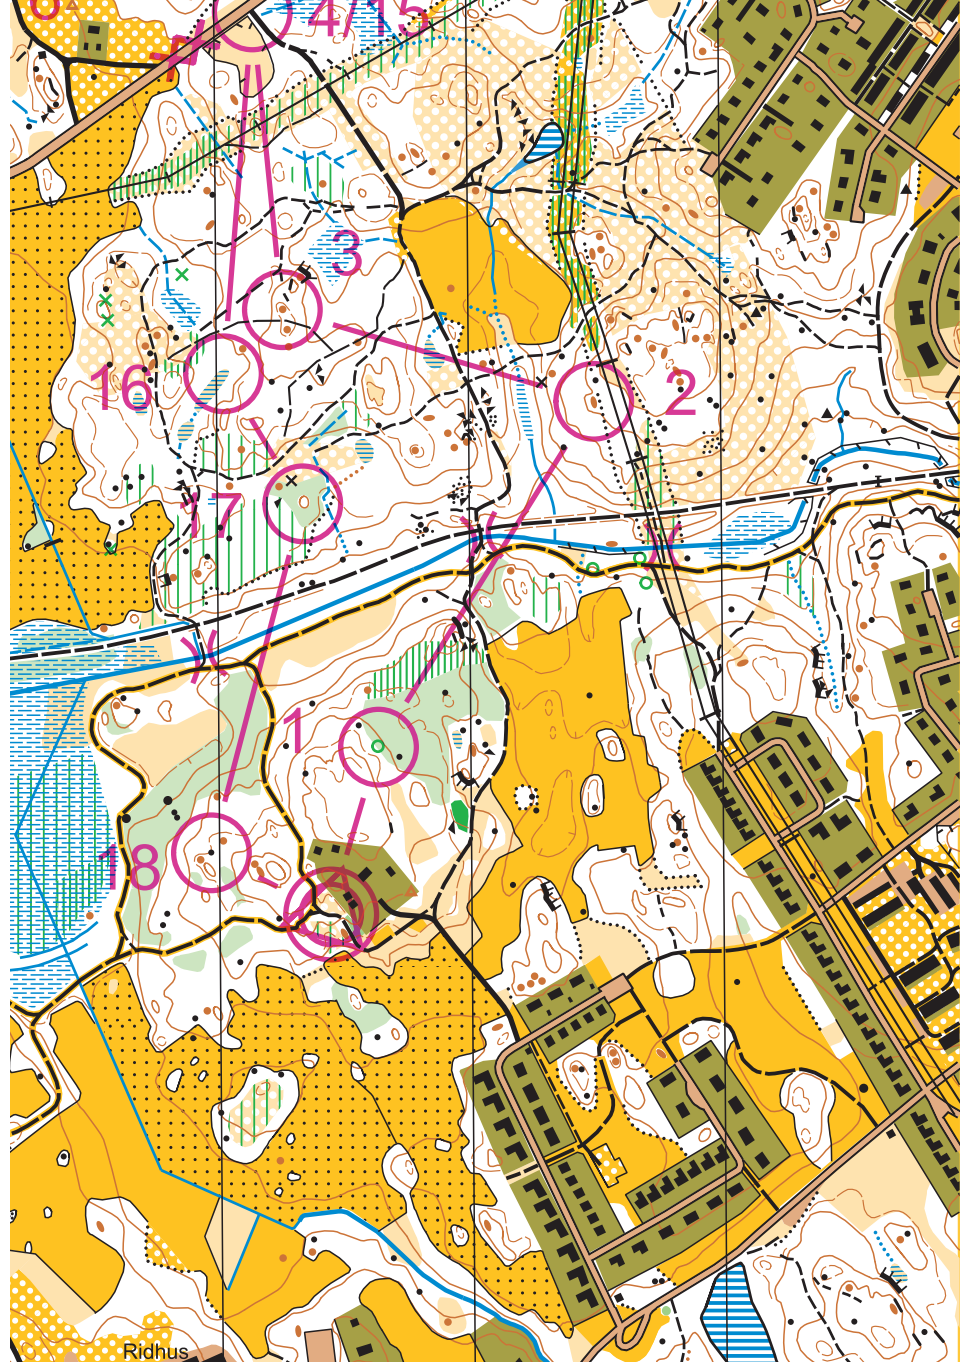

MIN 690 GLi-Nassen				
B2		4,2 km		
▷		↘		
1	54	↑		○
2	47	●		○ _L
3	38	↑	●	○ _L
4	52	↘	↘	Y
5	39	○		○ _L
6	33	▲		○ _L
7	35	○		○ _L
8	53	▲		○ _L
9	39	○		○ _L
10	41	≡		
11	42	●		○ _L
12	36	↑	●	○ _L
13	37	↘	●	○ _L
14	39	○		○ _L
15	52	↘	↘	Y
16	43	≡		○
17	44	○		○ _L
18	49	▲		○
○	130 m	○		○

690 GLi-Nassen 2023-05-24

Skala 1:7500 Ekv. 5M Nödnr: 5628439